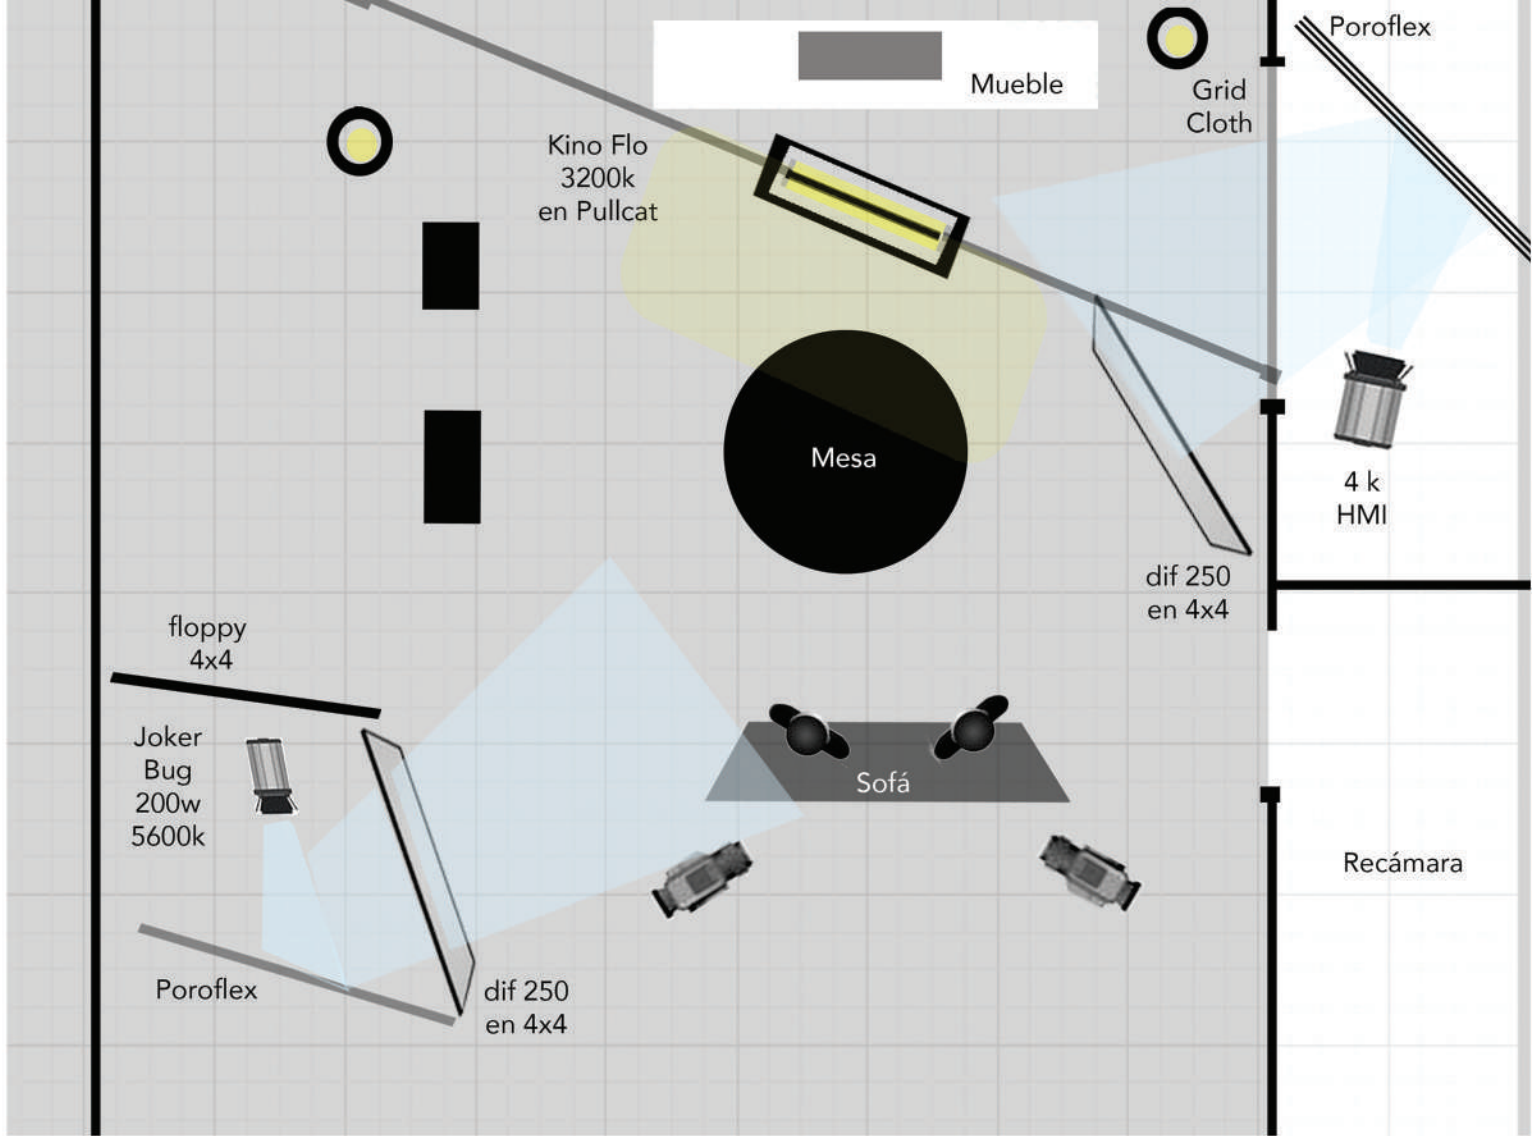

Negativo 20 X 20

Gradas

Bounce

Negative Floppy

CÁMARA

Bounce

Difusion 250 en 4x4

HMI 4000

WB - 5600
ASA - 400
f - (4 - 5.6)
85mm
50mm

Sol 12:00 pm

Plano Superior de Iluminación para GRADAS

Sol 1pm - 3 pm

650w
c/ dimmer
full CTB

HMI 4000
5600k

Ventana c/ 250
persiana

HMI 1800

Ventana c/ 250

Práctica
100w
3200k

Plano superior
Departamento FLOR

CLUB NOCTURNO

Ventanas c/cortinas / tela crema

FLOR - 2018