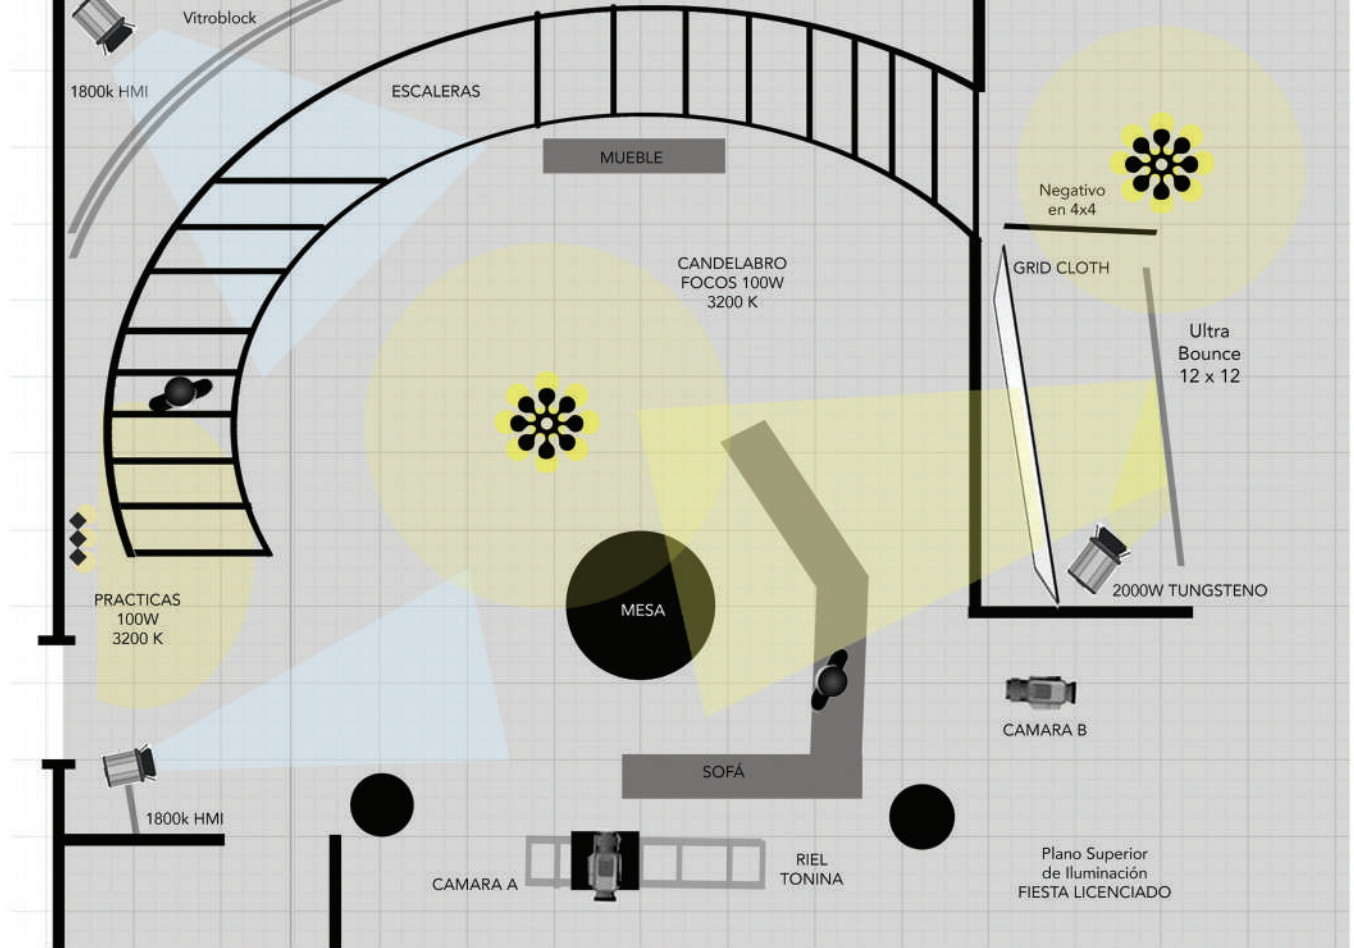

Negativo 20 X 20

Gradas

Bounce

Negative Floppy

CÁMARA

Bounce

Difusion 250 en 4x4

HMI 4000

WB - 5600
ASA - 400
f - (4 - 5.6)
85mm
50mm

Sol 12:00 pm

Plano Superior de Iluminación para GRADAS

Sol 1pm - 3 pm

650w
c/ dimmer
full CTB

HMI 4000
5600k

Ventana c/ 250
persiana

HMI 1800

Ventana c/ 250

Práctica
100w
3200k

Plano superior
Departamento FLOR

CLUB NOCTURNO

Ventanas c/cortinas / tela crema

FLOR - 2018