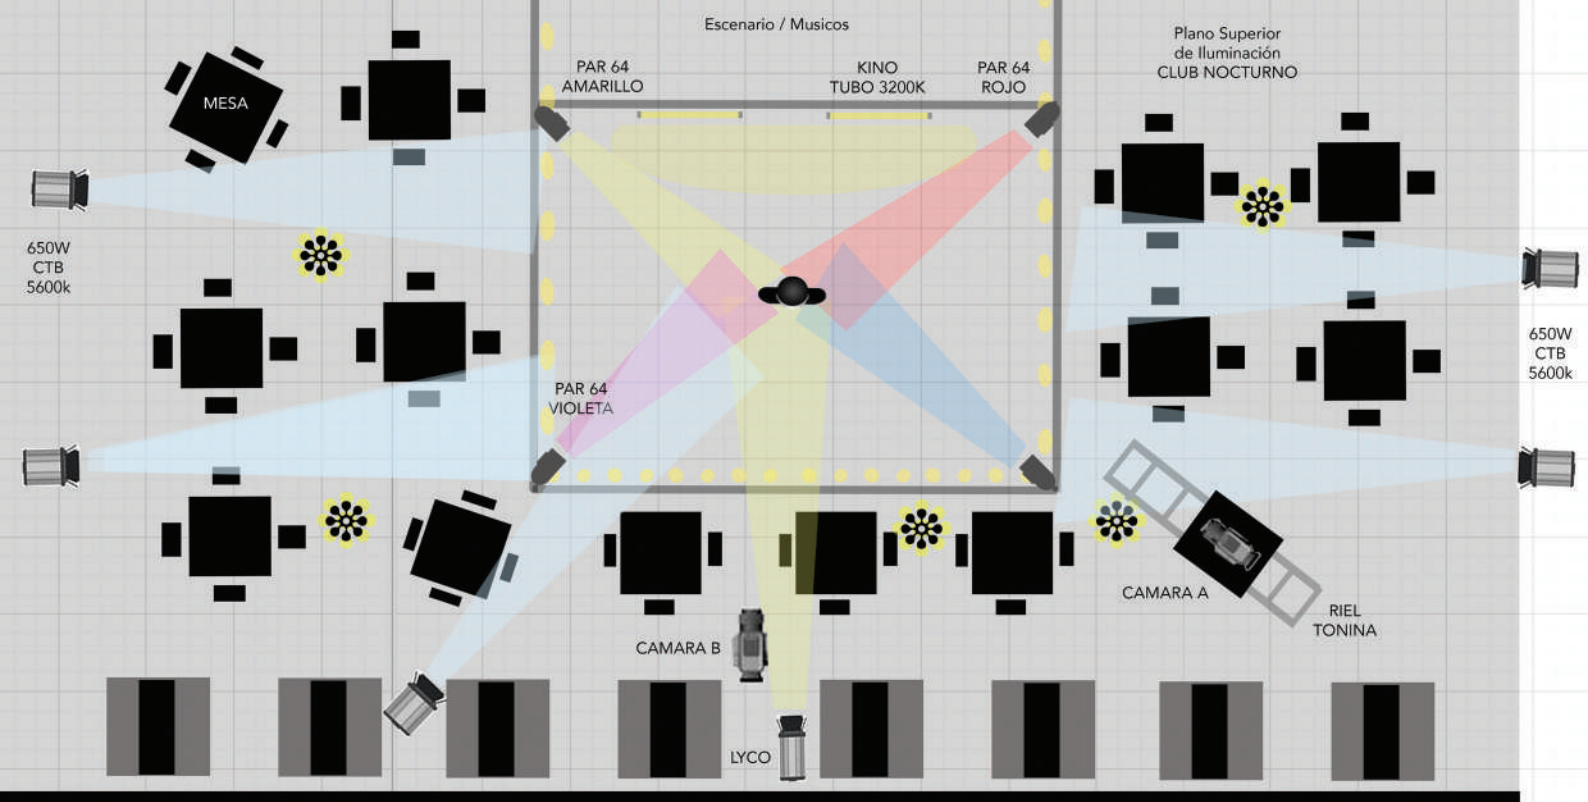

Negativo 20 X 20

Gradas

Bounce

Negative Floppy

CÁMARA

Bounce

Difusion 250 en 4x4

HMI 4000

WB - 5600
ASA - 400
f - (4 - 5.6)
85mm
50mm

Sol 12:00 pm

Plano Superior de Iluminación para GRADAS

Sol 1pm - 3 pm

650w
c/ dimmer
full CTB

HMI 4000
5600k

Ventana c/ 250
persiana

HMI 1800

Ventana c/ 250

Práctica
100w
3200k

Plano superior
Departamento FLOR

CLUB NOCTURNO

Ventanas c/cortinas / tela crema

FLOR - 2018