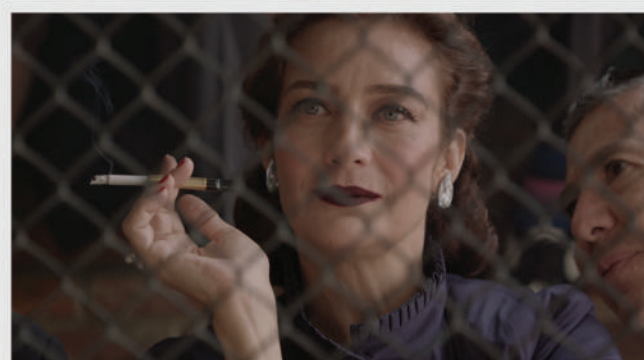

Sol 11:30 am

Sol 12:00 pm

Negativo 20 X 20

Gradas

Bounce

Negative Floppy

CÁMARA

Bounce

Difusion 250 en 4x4

HMI 4000

WB - 5600
ASA - 400
f - (4 - 5.6)
85mm
50mm

Sol 12:00 pm

Plano Superior de Iluminación para GRADAS