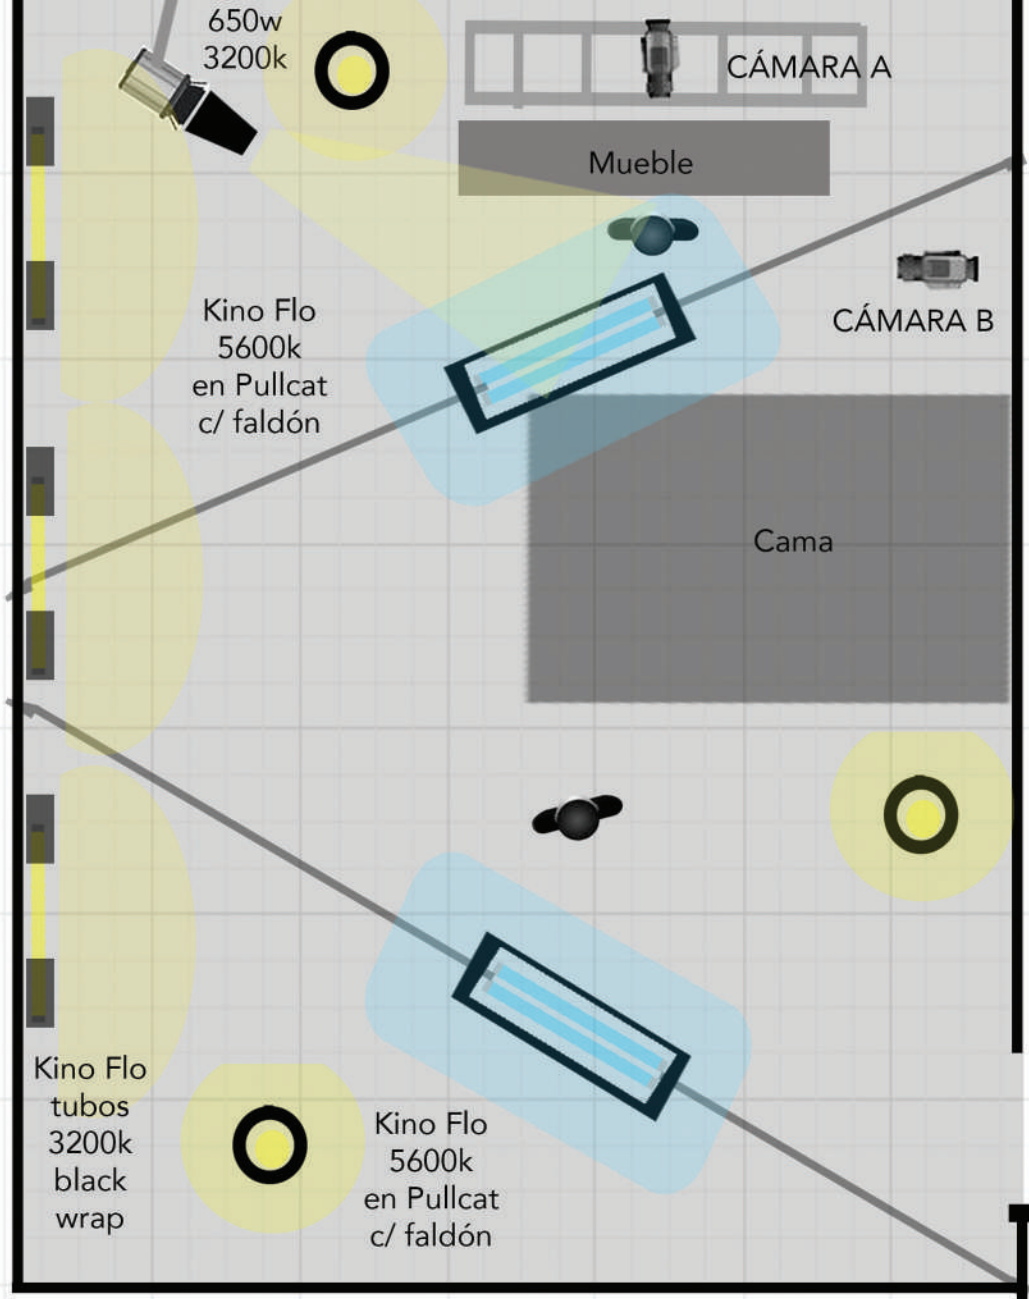

Negativo 20 X 20

Gradas

Bounce

Negative Floppy

CÁMARA

Bounce

Difusion 250 en 4x4

HMI 4000

WB - 5600
ASA - 400
f - (4 - 5.6)
85mm
50mm

Sol 12:00 pm

Plano Superior de Iluminación para GRADAS

Sol 1pm - 3 pm

650w
c/ dimmer
full CTB

HMI 4000
5600k

Ventana c/ 250
persiana

HMI 1800

Ventana c/ 250

Práctica
100w
3200k

Plano superior
Departamento FLOR

CLUB NOCTURNO

Ventanas c/cortinas / tela crema

FLOR - 2018