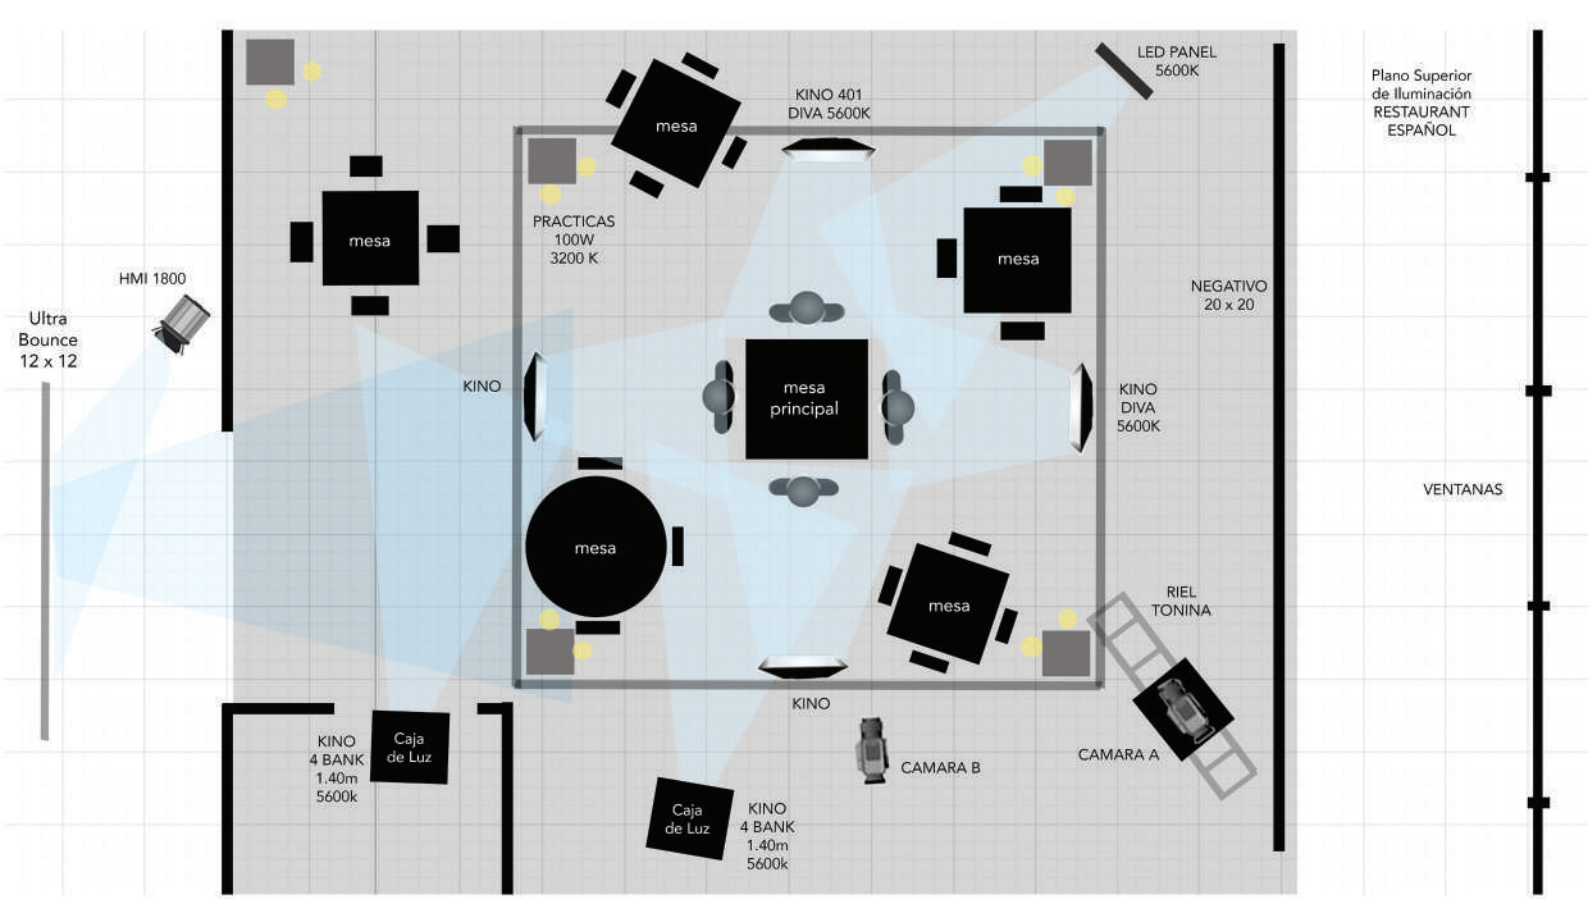

WB - 5600
ASA - 400
f - (4 - 5.6)
85mm
50mm

Sol 12:00 pm

Plano Superior de Iluminación para GRADAS

Sol 1pm - 3 pm

650w
c/ dimmer
full CTB

HMI 4000
5600k

Ventana c/ 250
persiana

HMI 1800

Ventana c/ 250

Práctica
100w
3200k

Plano superior
Departamento FLOR

CLUB NOCTURNO

Ventanas c/cortinas / tela crema

FLOR - 2018