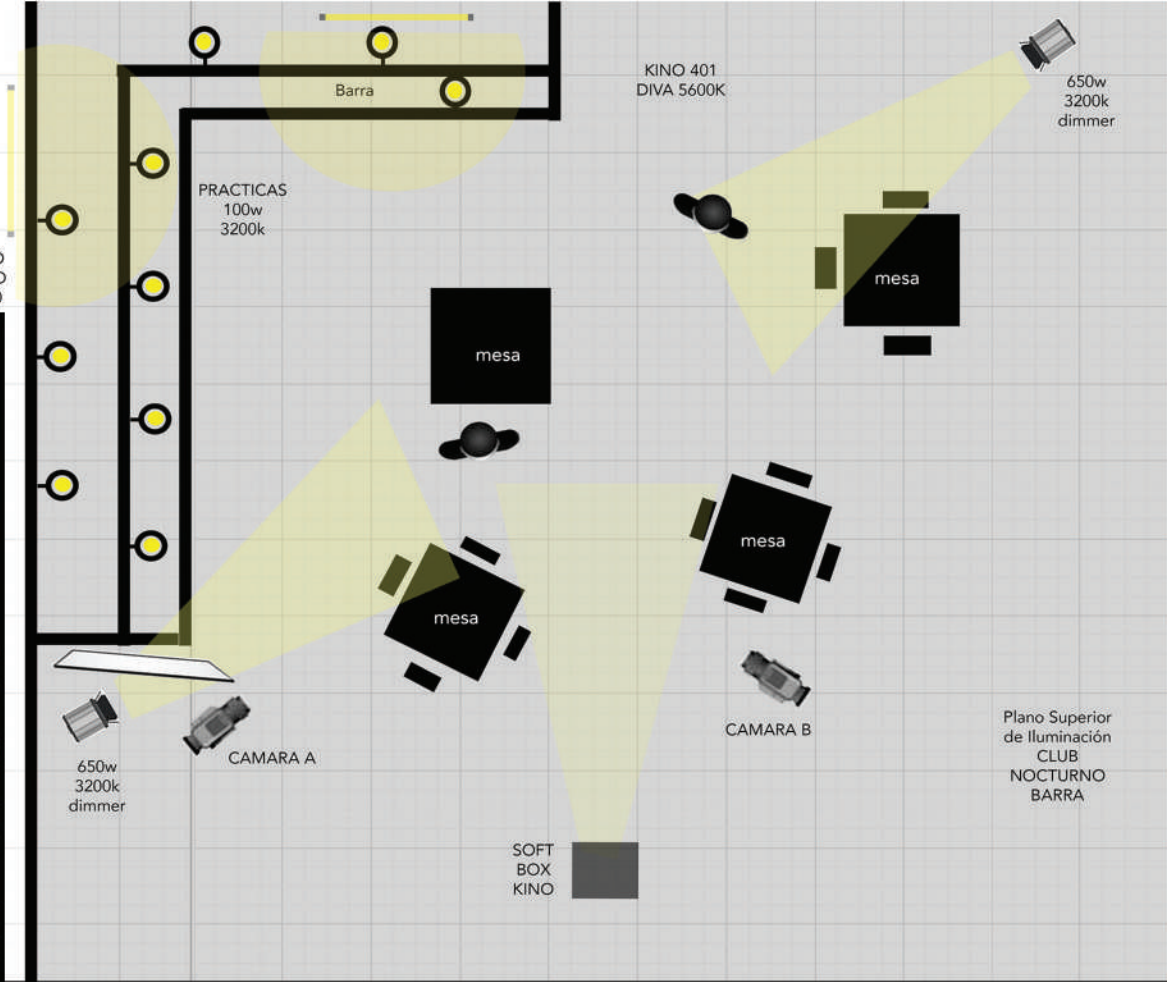

Negativo 20 X 20

Gradas

Bounce

Negative Floppy

CÁMARA

Bounce

Difusion 250 en 4x4

HMI 4000

WB - 5600
ASA - 400
f - (4 - 5.6)
85mm
50mm

Sol 12:00 pm

Plano Superior de Iluminación para GRADAS

Sol 1pm - 3 pm

650w
c/ dimmer
full CTB

HMI 4000
5600k

Ventana c/ 250
persiana

HMI 1800

Ventana c/ 250

Práctica
100w
3200k

Plano superior
Departamento FLOR

CLUB NOCTURNO

Ventanas c/cortinas / tela crema

FLOR - 2018