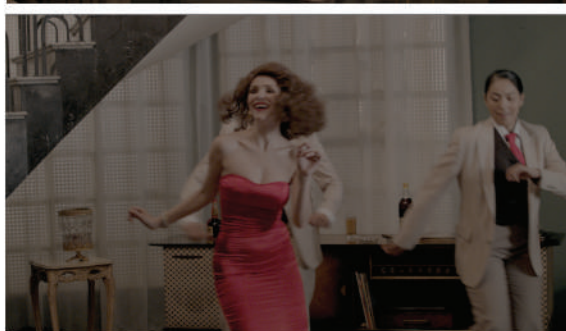

Ventana c/ 250

Práctica
100w
3200k

Plano superior
Departamento FLOR

CLUB NOCTURNO

Ventanas c/cortinas / tela crema

FLOR - 2018