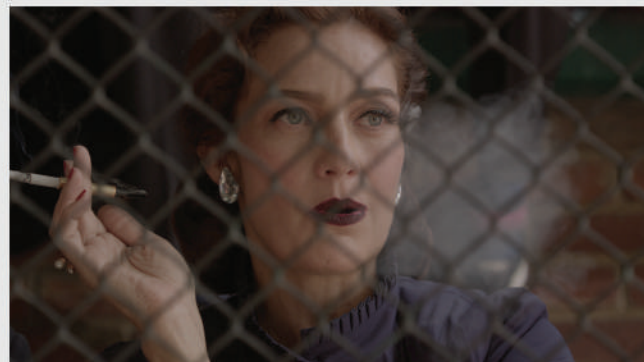

Sol 11:30 am

Sol 12:00 pm

Negativo 20 X 20

Gradas

Bounce

Negative Floppy

CÁMARA

Bounce

Difusion 250 en 4x4

HMI 4000

WB - 5600
ASA - 400
f - (4 - 5.6)
85mm
50mm

Sol 12:00 pm

Plano Superior de Iluminación para GRADAS