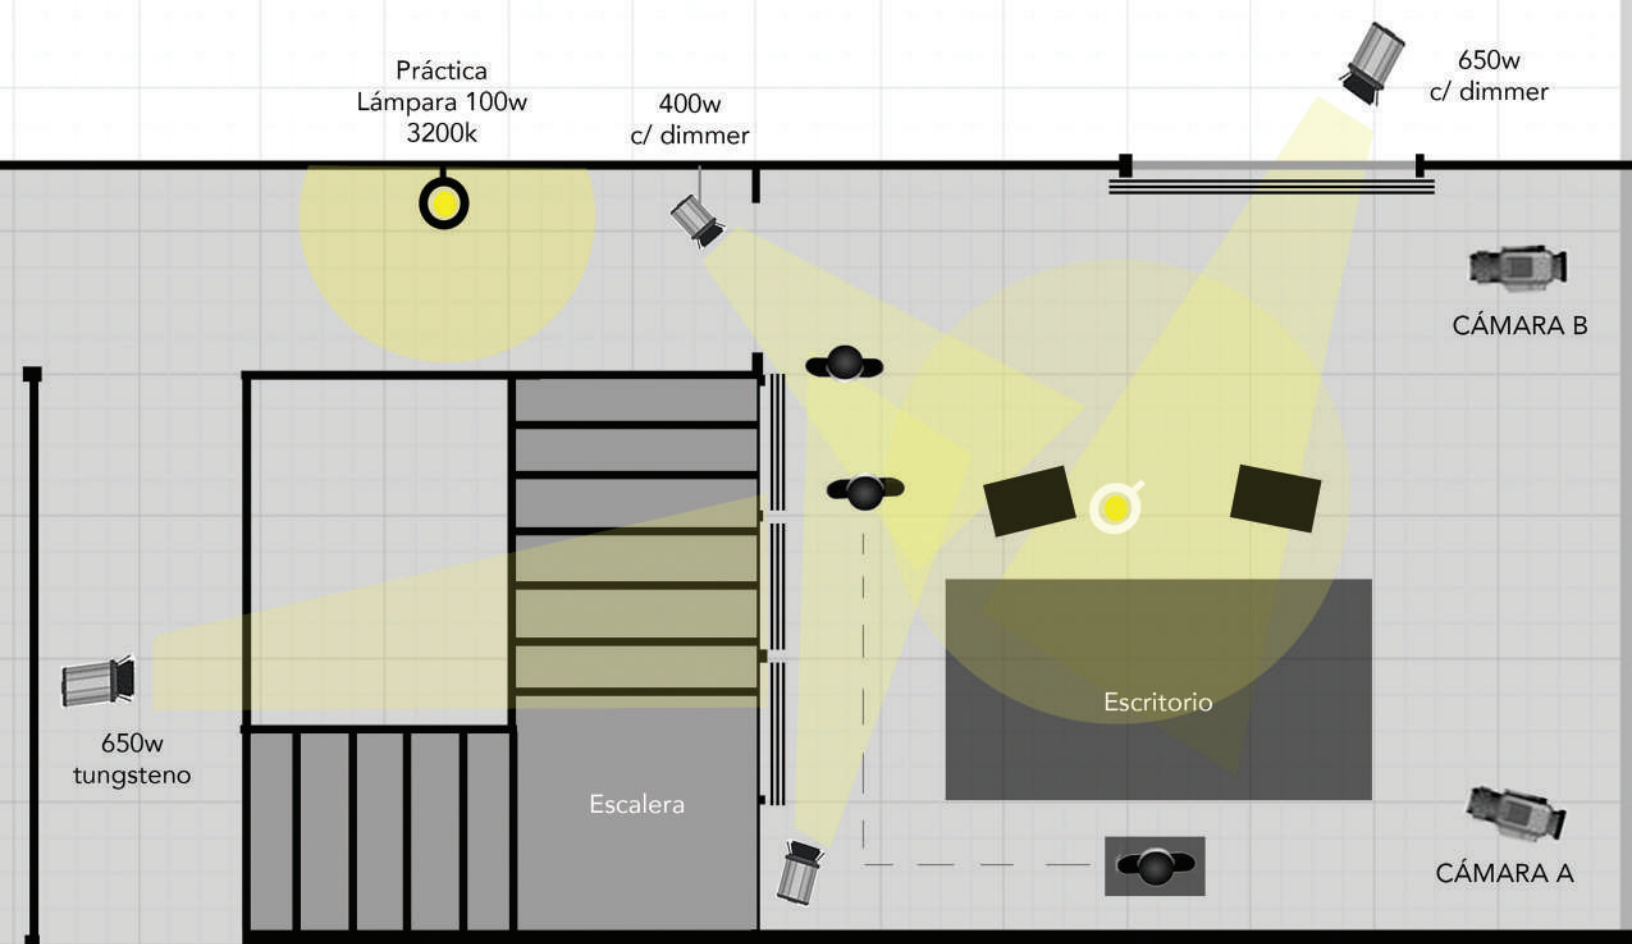

WB - 5600
ASA - 400
f - (4 - 5.6)
85mm
50mm

Sol 12:00 pm

Plano Superior de Iluminación para GRADAS

Sol 1pm - 3 pm

650w
c/ dimmer
full CTB

HMI 4000
5600k

Ventana c/ 250
persiana

HMI 1800

Ventana c/ 250

Práctica
100w
3200k

Plano superior
Departamento FLOR

CLUB NOCTURNO

Ventanas c/cortinas / tela crema

FLOR - 2018