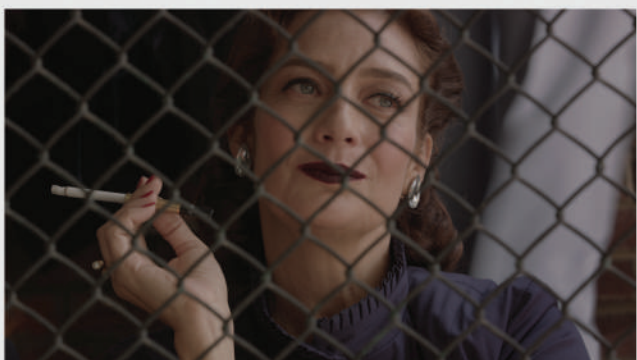

Sol 11:30 am

Sol 12:00 pm

Negativo 20 X 20

Gradas

Bounce

Negative Floppy

CÁMARA

Bounce

Difusion 250 en 4x4

HMI 4000

WB - 5600
ASA - 400
f - (4 - 5.6)
85mm
50mm

Sol 12:00 pm

Plano Superior de Iluminación para GRADAS