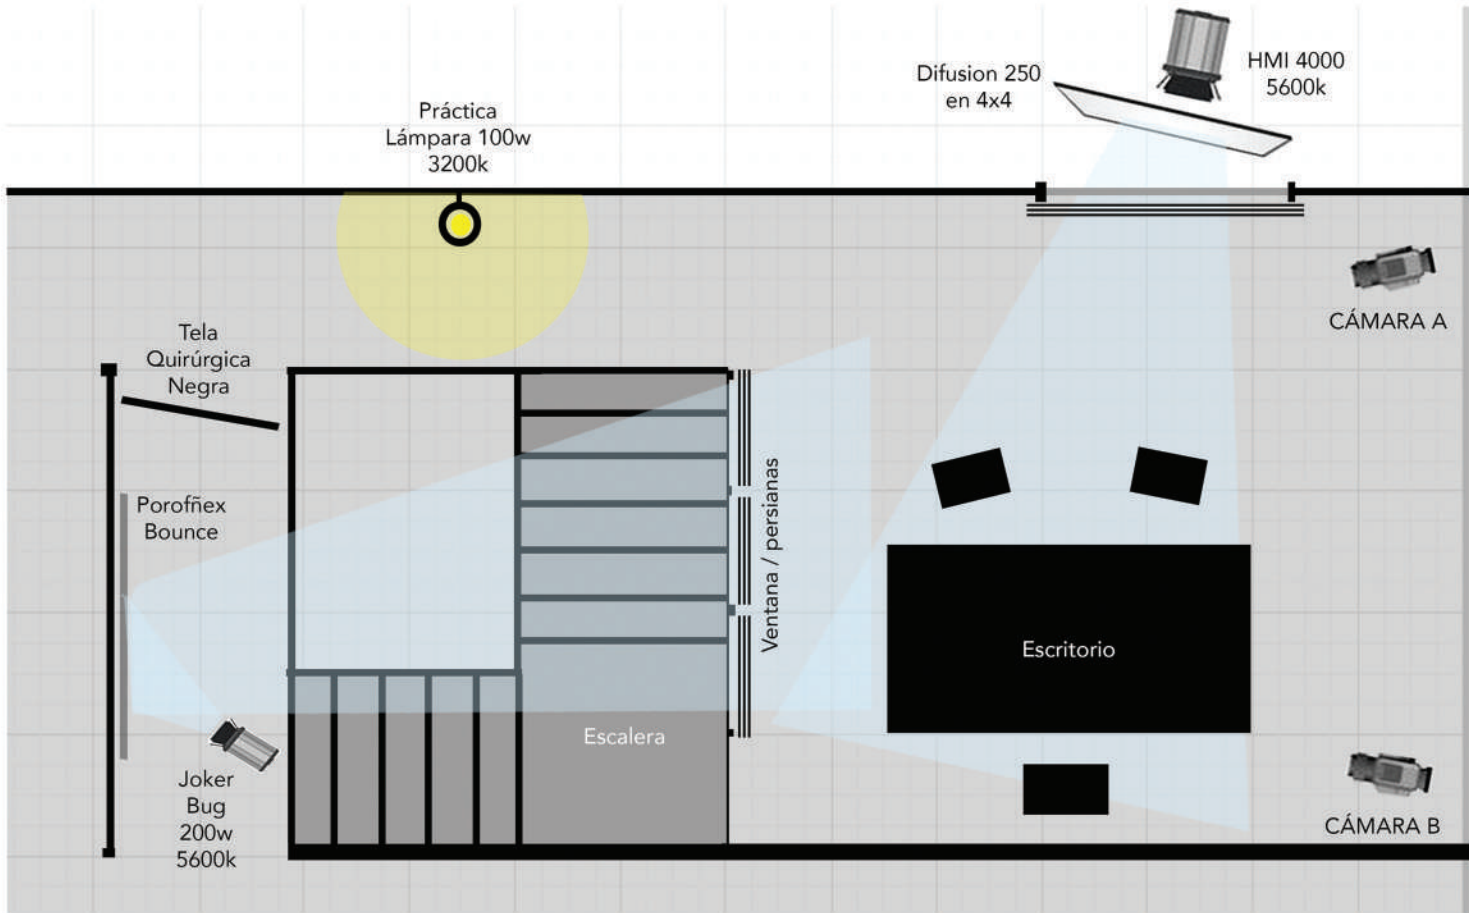

WB - 5600
ASA - 400
f - (4 - 5.6)
85mm
50mm

Sol 12:00 pm

Plano Superior de Iluminación para GRADAS

Sol 1pm - 3 pm

650w
c/ dimmer
full CTB

HMI 4000
5600k

Ventana c/ 250
persiana

HMI 1800

Ventana c/ 250

Práctica
100w
3200k

Plano superior
Departamento FLOR

CLUB NOCTURNO

Ventanas c/cortinas / tela crema

FLOR - 2018