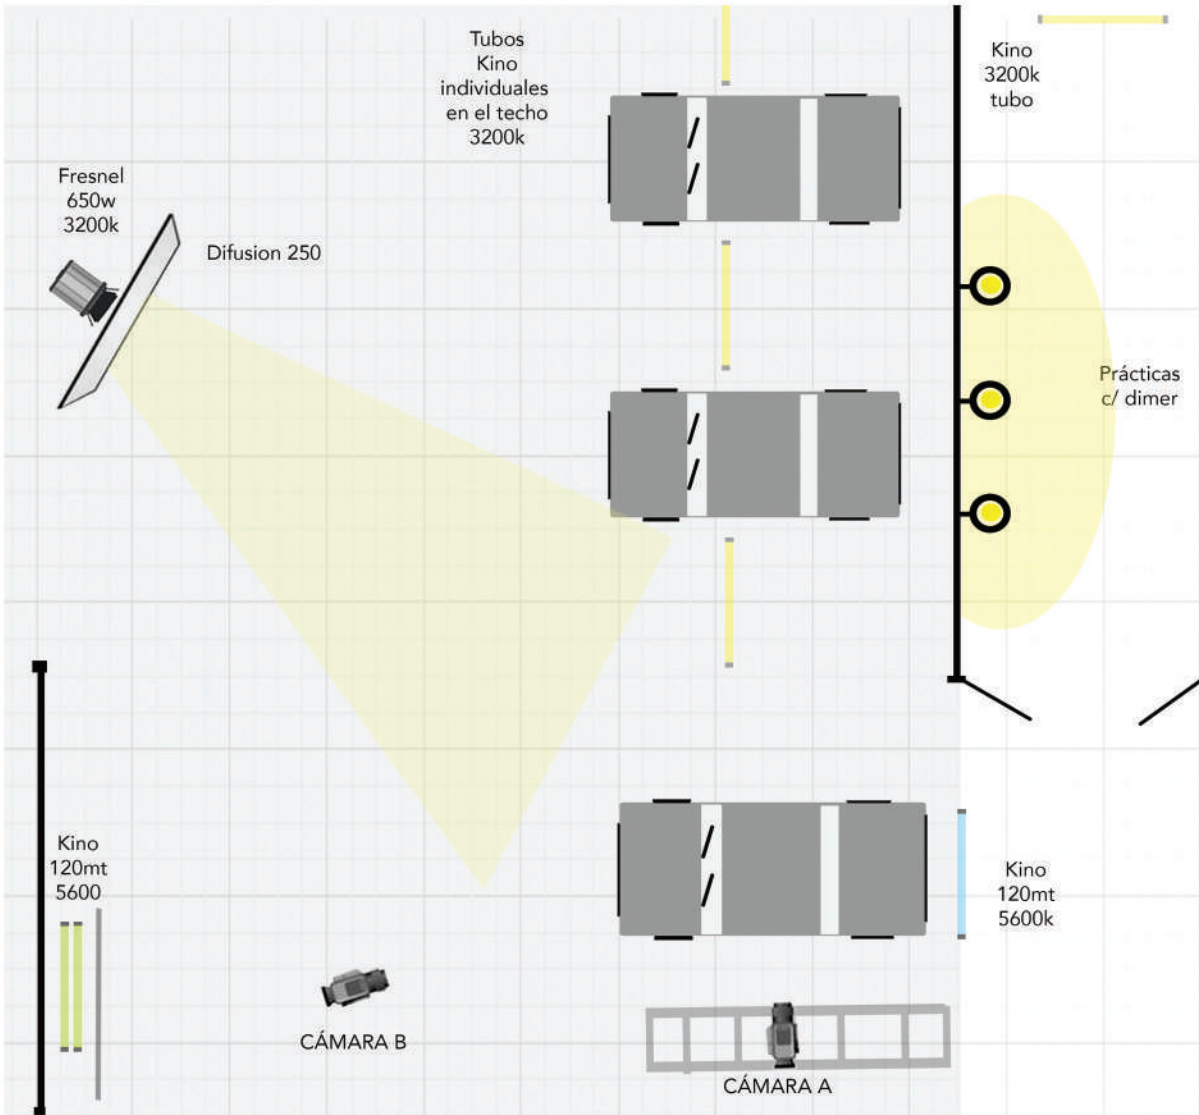

WB - 5600
ASA - 400
f - (4 - 5.6)
85mm
50mm

Sol 12:00 pm

Plano Superior de Iluminación para GRADAS

Sol 1pm - 3 pm

650w
c/ dimmer
full CTB

HMI 4000
5600k

Ventana c/ 250
persiana

HMI 1800

Ventana c/ 250

Práctica
100w
3200k

Plano superior
Departamento FLOR

CLUB NOCTURNO

Ventanas c/cortinas / tela crema

FLOR - 2018