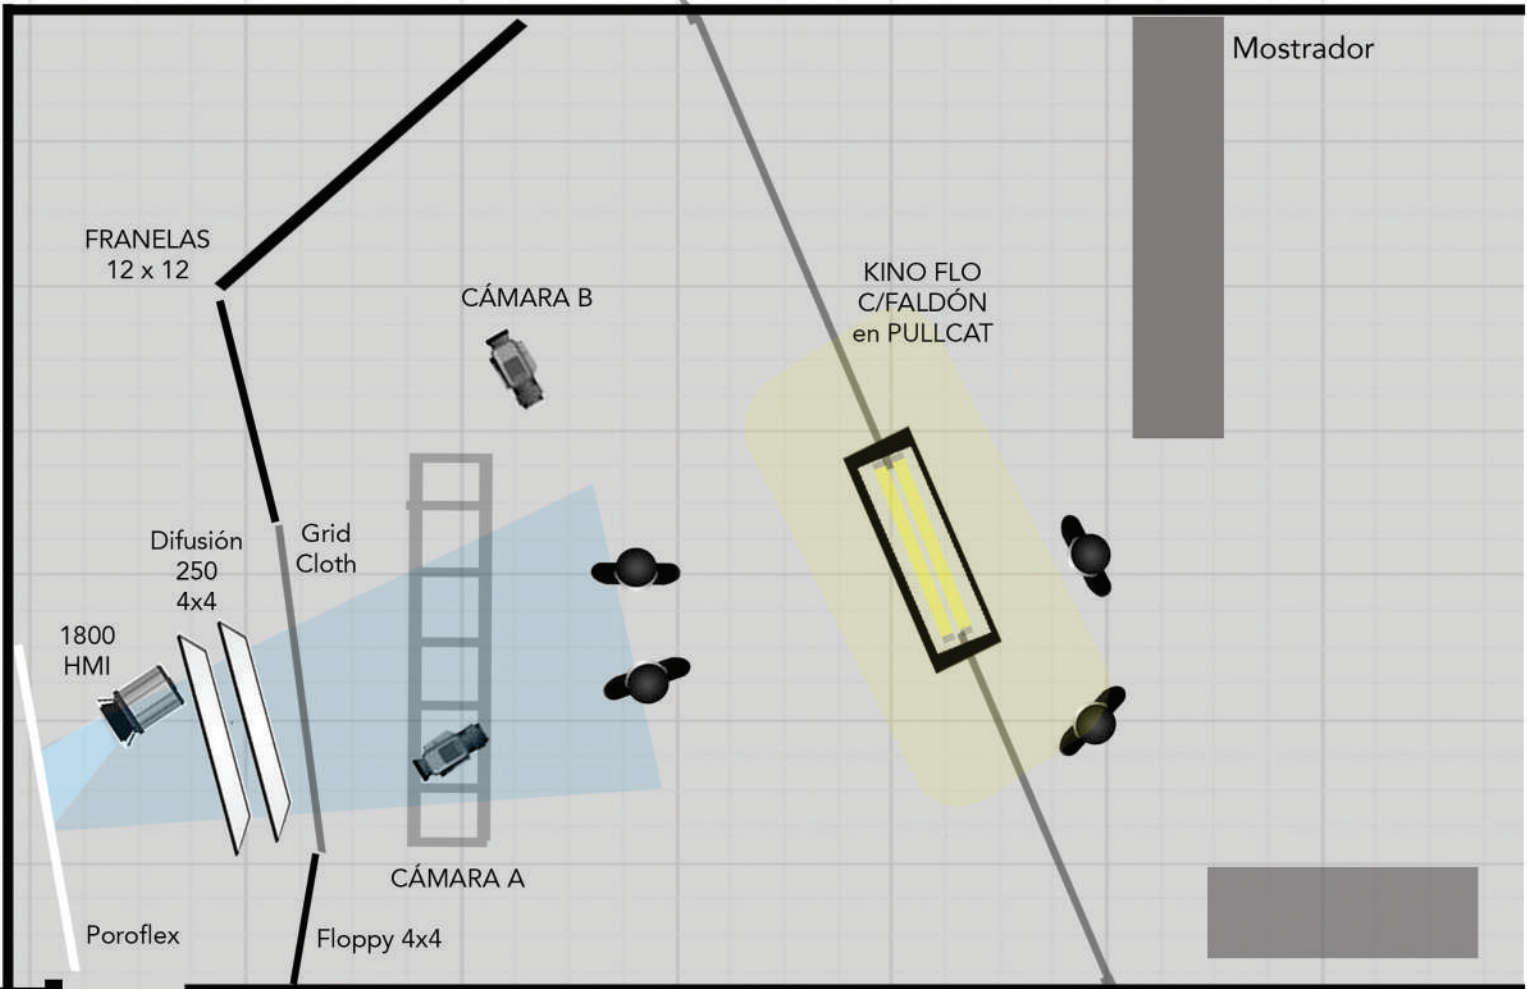

Negativo 20 X 20

Gradas

Bounce

Negative Floppy

CÁMARA

Bounce

Difusion 250 en 4x4

HMI 4000

WB - 5600
ASA - 400
f - (4 - 5.6)
85mm
50mm

Sol 12:00 pm

Plano Superior de Iluminación para GRADAS

Sol 1pm - 3 pm

650w
c/ dimmer
full CTB

HMI 4000
5600k

Ventana c/ 250
persiana

HMI 1800

Ventana c/ 250

Práctica
100w
3200k

Plano superior
Departamento FLOR

CLUB NOCTURNO

Ventanas c/cortinas / tela crema

FLOR - 2018