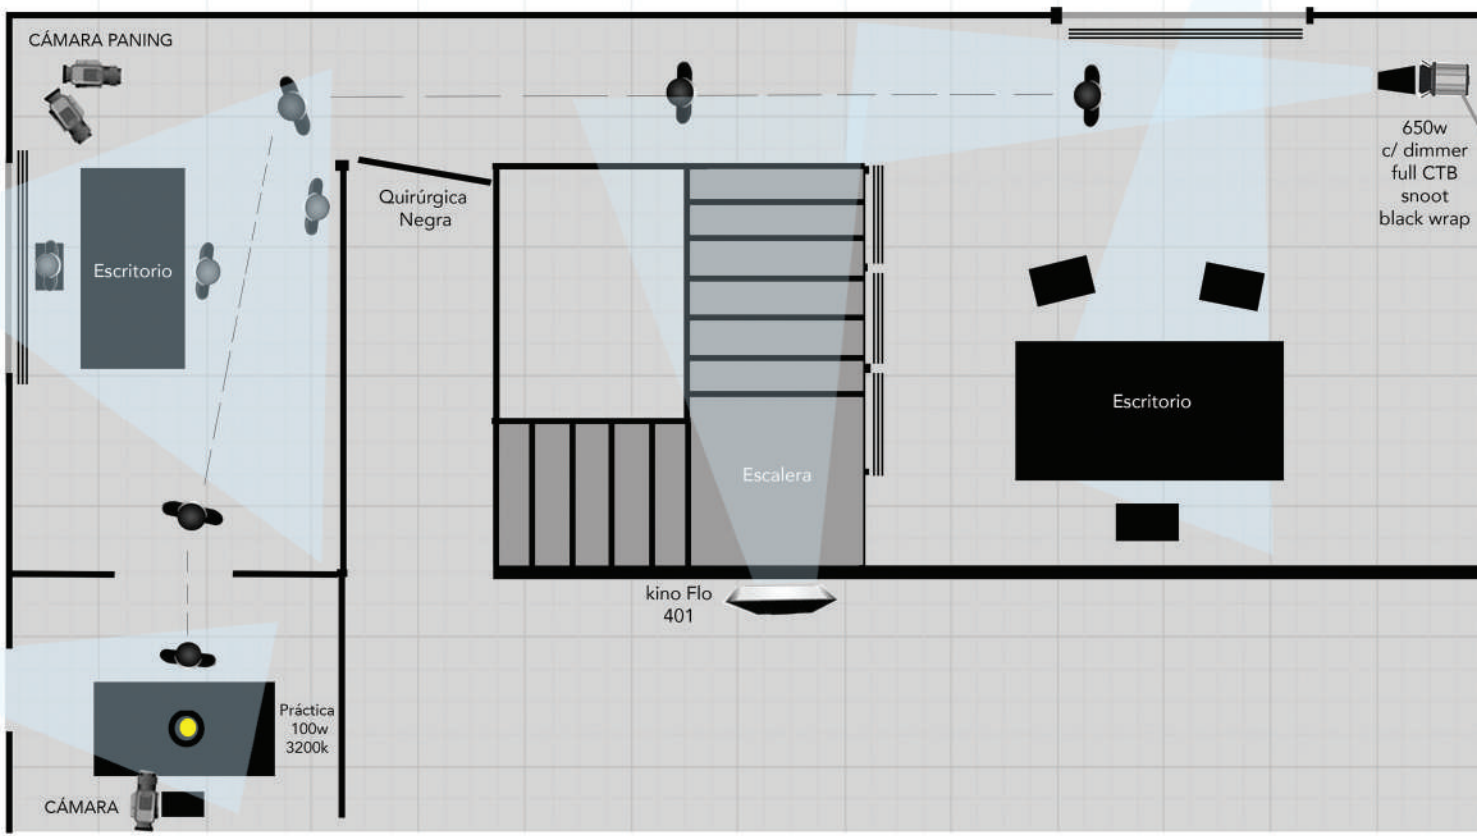

WB - 5600
ASA - 400
f - (4 - 5.6)
85mm
50mm

Sol 12:00 pm

Plano Superior de Iluminación para GRADAS

Sol 1pm - 3 pm

650w
c/ dimmer
full CTB

HMI 4000
5600k

Ventana c/ 250
persiana

HMI 1800

Ventana c/ 250

Práctica
100w
3200k

Plano superior
Departamento FLOR

CLUB NOCTURNO

Ventanas c/cortinas / tela crema

FLOR - 2018