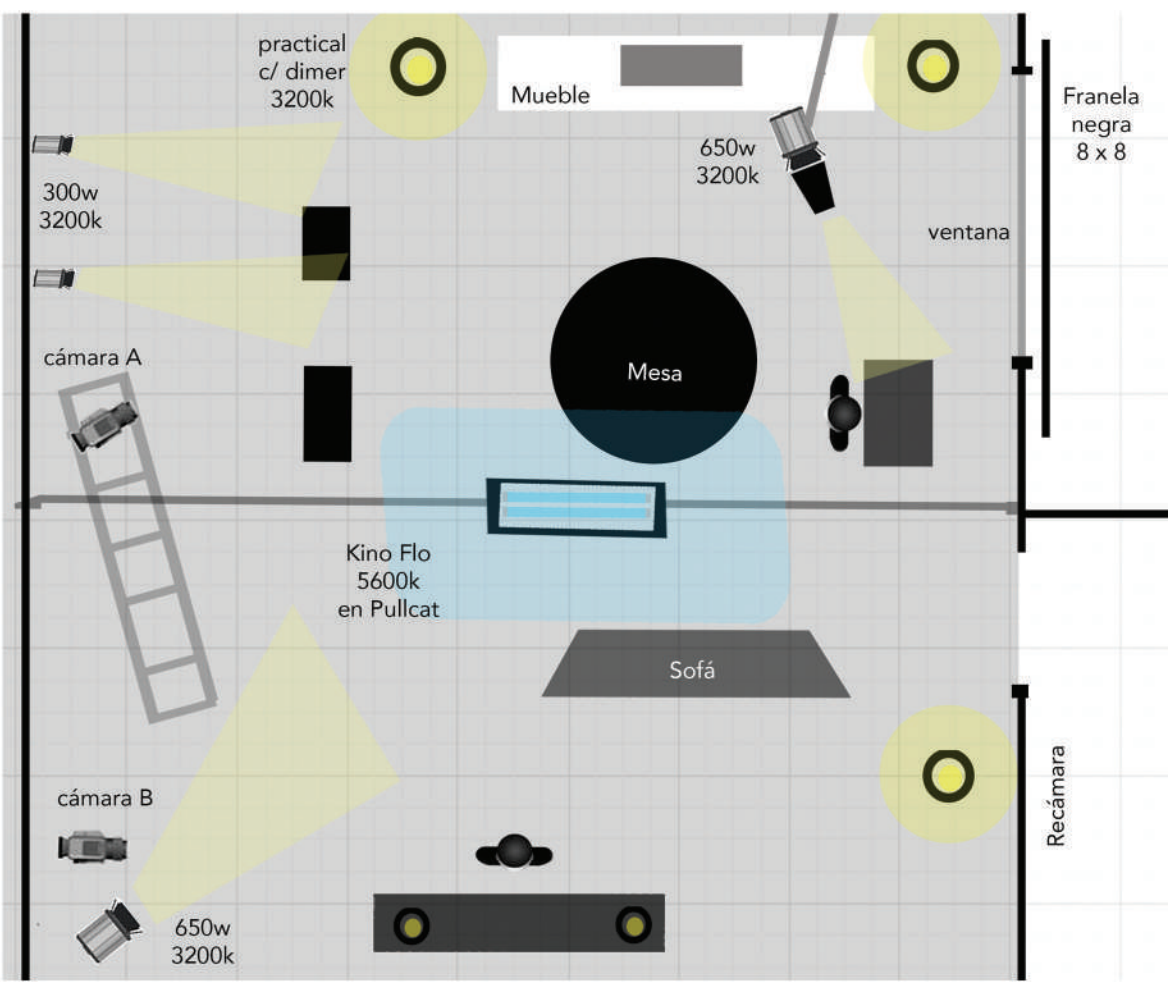

WB - 5600
ASA - 400
f - (4 - 5.6)
85mm
50mm

Sol 12:00 pm

Plano Superior de Iluminación para GRADAS

Sol 1pm - 3 pm

650w
c/ dimmer
full CTB

HMI 4000
5600k

Ventana c/ 250
persiana

HMI 1800

Ventana c/ 250

Práctica
100w
3200k

Plano superior
Departamento FLOR

CLUB NOCTURNO

Ventanas c/cortinas / tela crema

FLOR - 2018